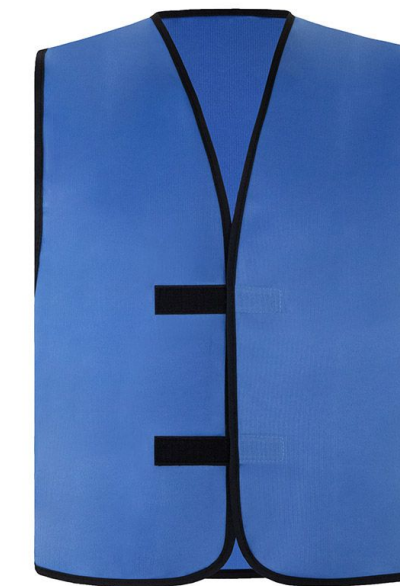

Farbe: gelb
 Pantone: ca. 144 C
 EN 17353:2020 Type A
 Größen: S - 5XL

Farbe: orange
 Pantone: ca. 165 C
 EN 17353:2020 Type A
 Größen: S - 5XL

Warnweste ohne Reflexstreifen

Farbe: gelb
 Pantone: ca. 144 C
 EN 17353:2020 Type A

Farbe: schwarz
 Pantone: ca. 433 C

Bestell-Nr.: 77002
 Farben: siehe Farbangaben
 Größen: siehe Größentabelle
 Konfektion: Klettverschluss(2 Stück)
 Gewebe: 100% Polyester
 Grammatik: 120 g/m²
 Verpackung: Einzeln in Polybeutel
 Pflegehinweis: bei 40°C waschbar
 Ursprungsland: China
 Zolltarifnummer: 61103091
 Lieferzeit:
 – unbedruckt ca. 3-4 Werktage
 – bedruckt Termin auf Anfrage

Warnwesten bedrucken

	Breite:	Höhe:
Brust:	ca. 10cm	ca. 10cm
Rücken:	ca. 28cm	ca. 18cm

Farbe: blau
 Pantone: ca. 2195 C
 Größe S - 5XL

Farbe: grün
 Pantone: ca. 360 U
 Größe S - 5XL

Farbe: rot
 Pantone: ca. 60-8 C
 Größe S - 5XL