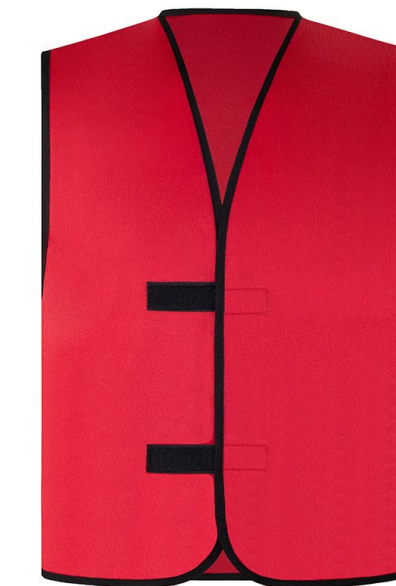

Warnwesten bedrucken

	Breite:	Höhe:
Brust:	ca. 10cm	ca. 10cm
Rücken:	ca. 28cm	ca. 18cm

Farbe: blau
 Pantone: ca. 2195 C
 Größe S - 5XL

Farbe: grün
 Pantone: ca. 360 U
 Größe S - 5XL

Farbe: rot
 Pantone: ca. 60-8 C
 Größe S - 5XL